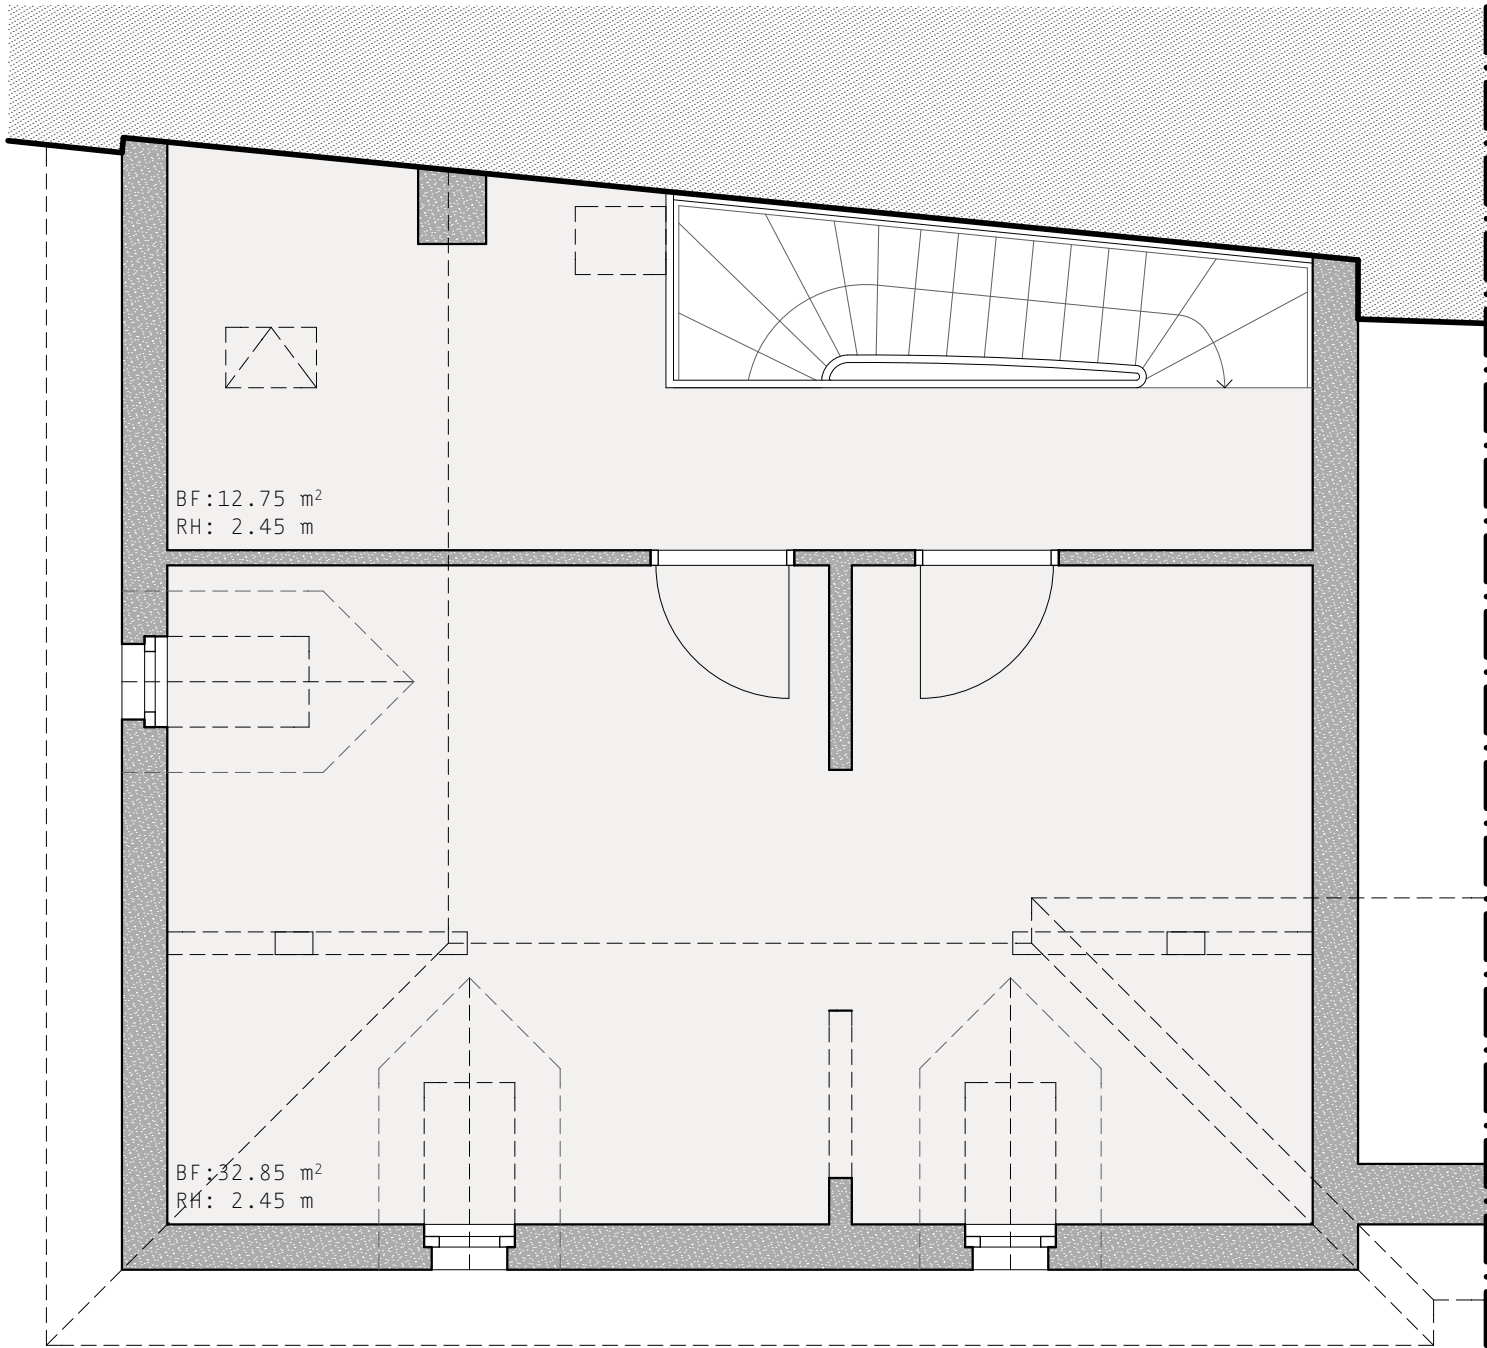

————— dipl. Arch. ETH SIA, Hardstrasse 81, 8004 Zürich

————— 2016

Rittergasse 35, Basel

Villa

Grundriss OG ————— grisard'architektur

————— dipl. Arch. ETH SIA, Hardstrasse 81, 8004 Zürich

————— 2016

Alle masse sind vor Ort zu kontrollieren.

Rittergasse 35, Basel

Villa

Grundriss DG grisard'architektur

dipl. Arch. ETH SIA, Hardstrasse 81, 8004 Zürich

2016