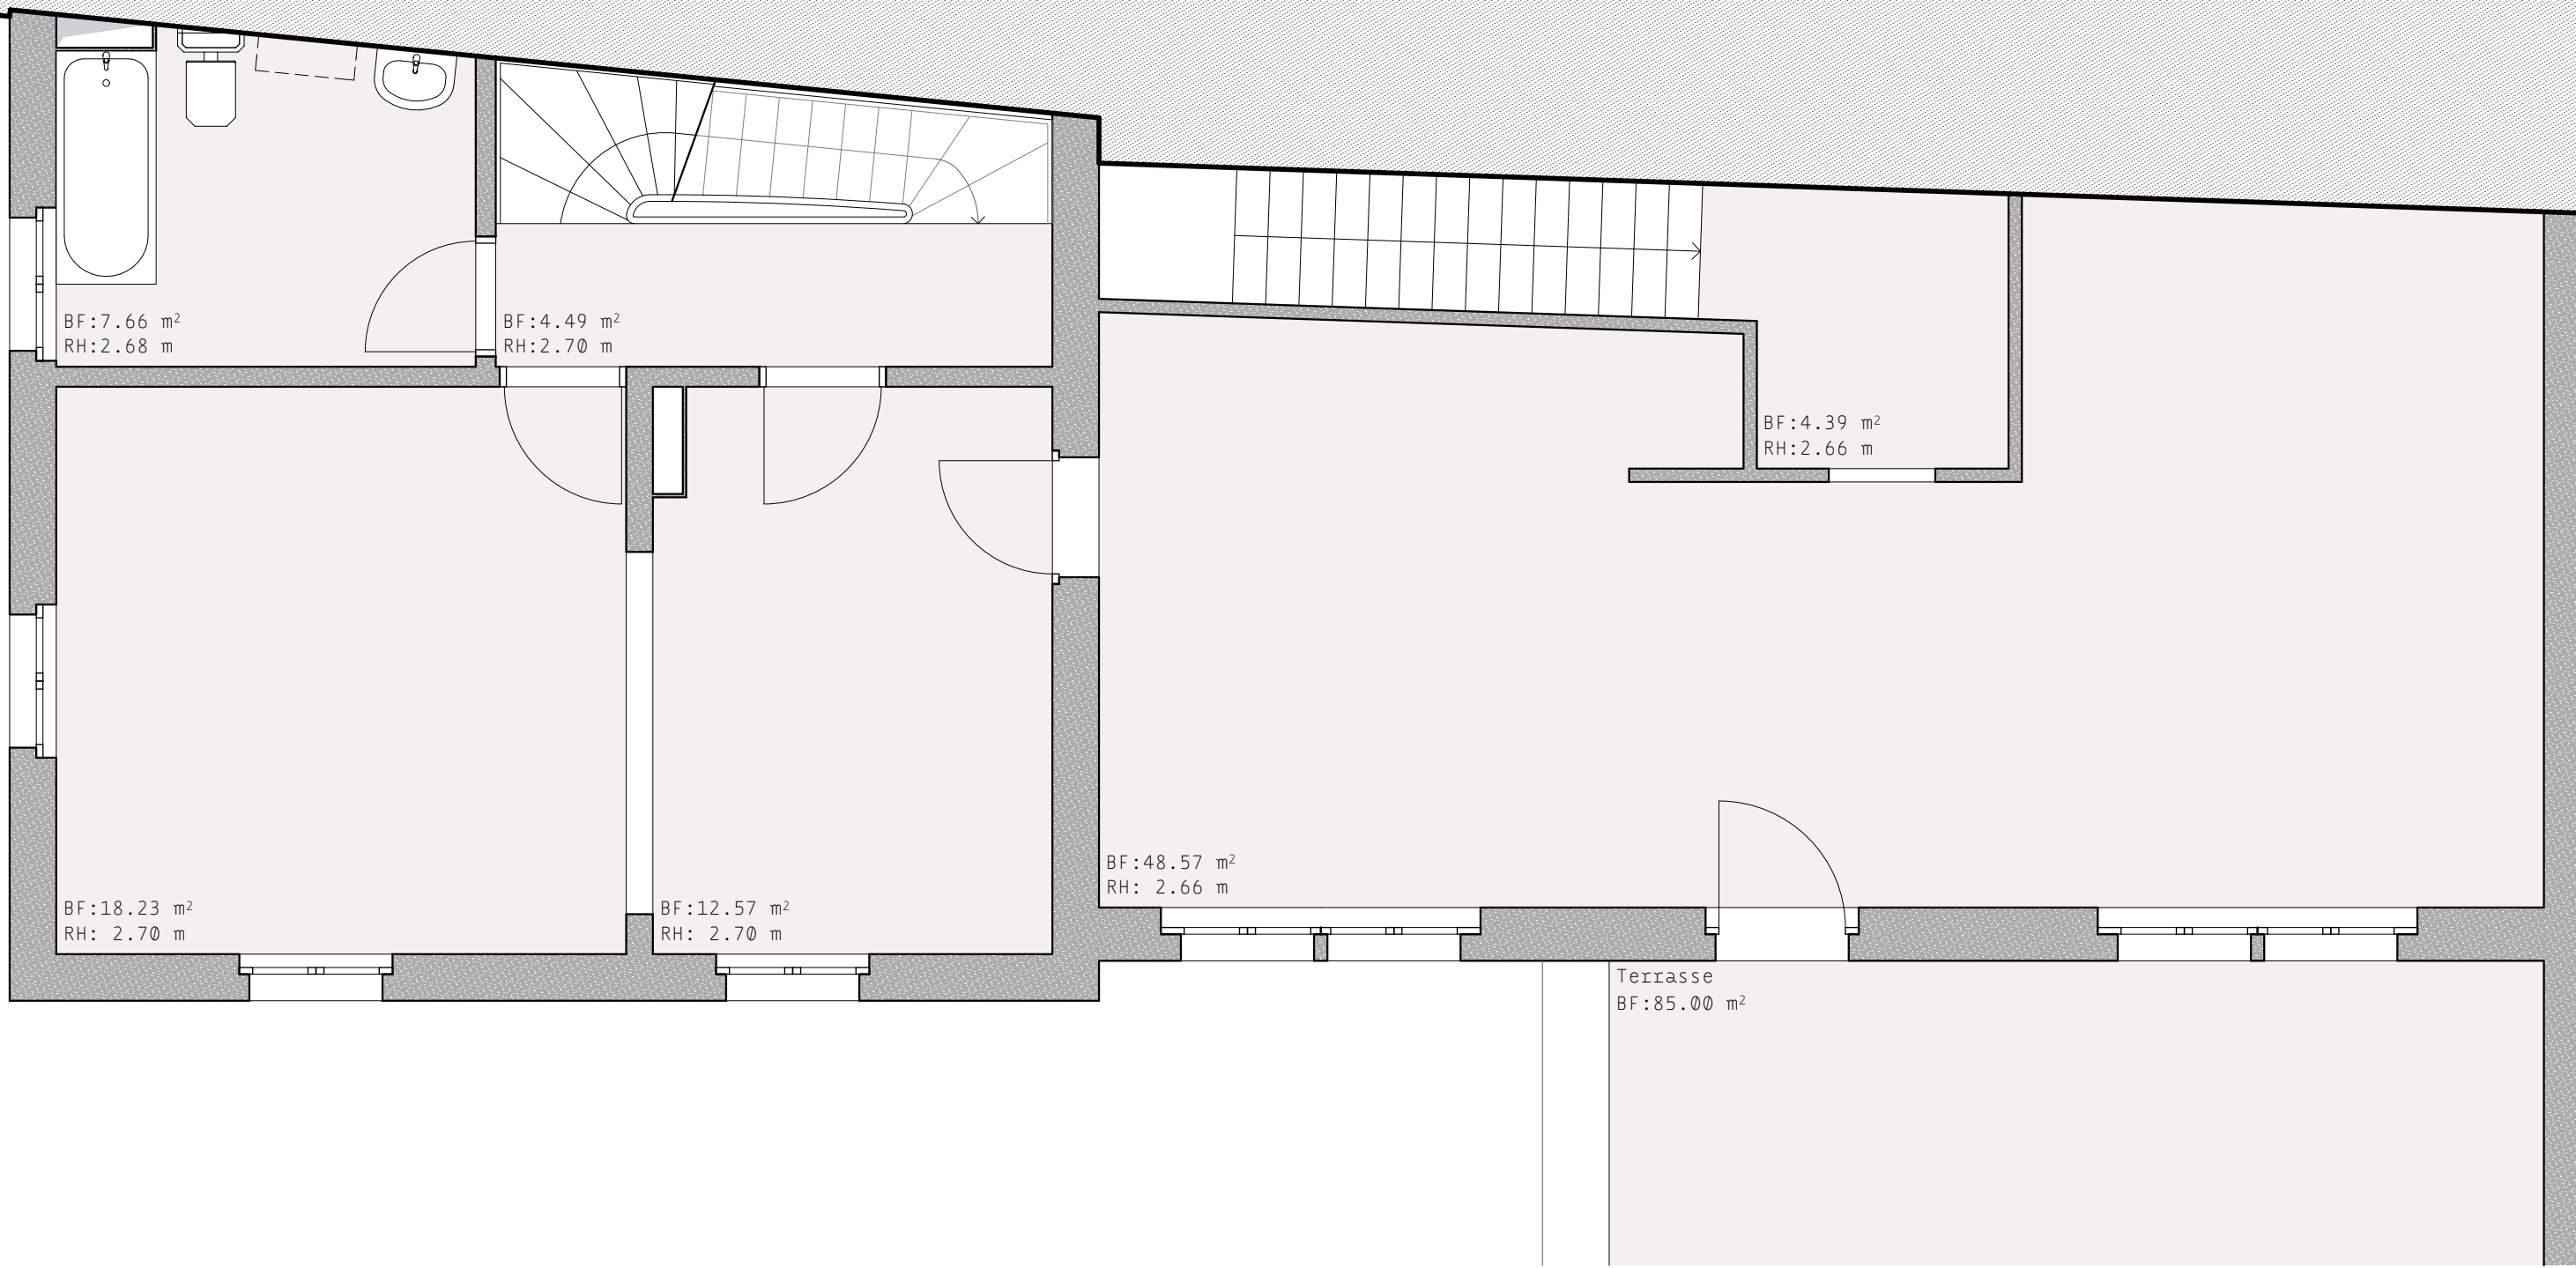

Rittergasse 35, Basel

Villa

Grundriss UG grisard'architektur

dipl. Arch. ETH SIA, Hardstrasse 81, 8004 Zürich

2016

Rittergasse 35, Basel

Villa

Grundriss EG ————— grisard'architektur

————— dipl. Arch. ETH SIA, Hardstrasse 81, 8004 Zürich

————— 2016

Rittergasse 35, Basel

Villa

Grundriss OG ————— grisard'architektur

————— dipl. Arch. ETH SIA, Hardstrasse 81, 8004 Zürich

————— 2016

Alle masse sind vor Ort zu kontrollieren.