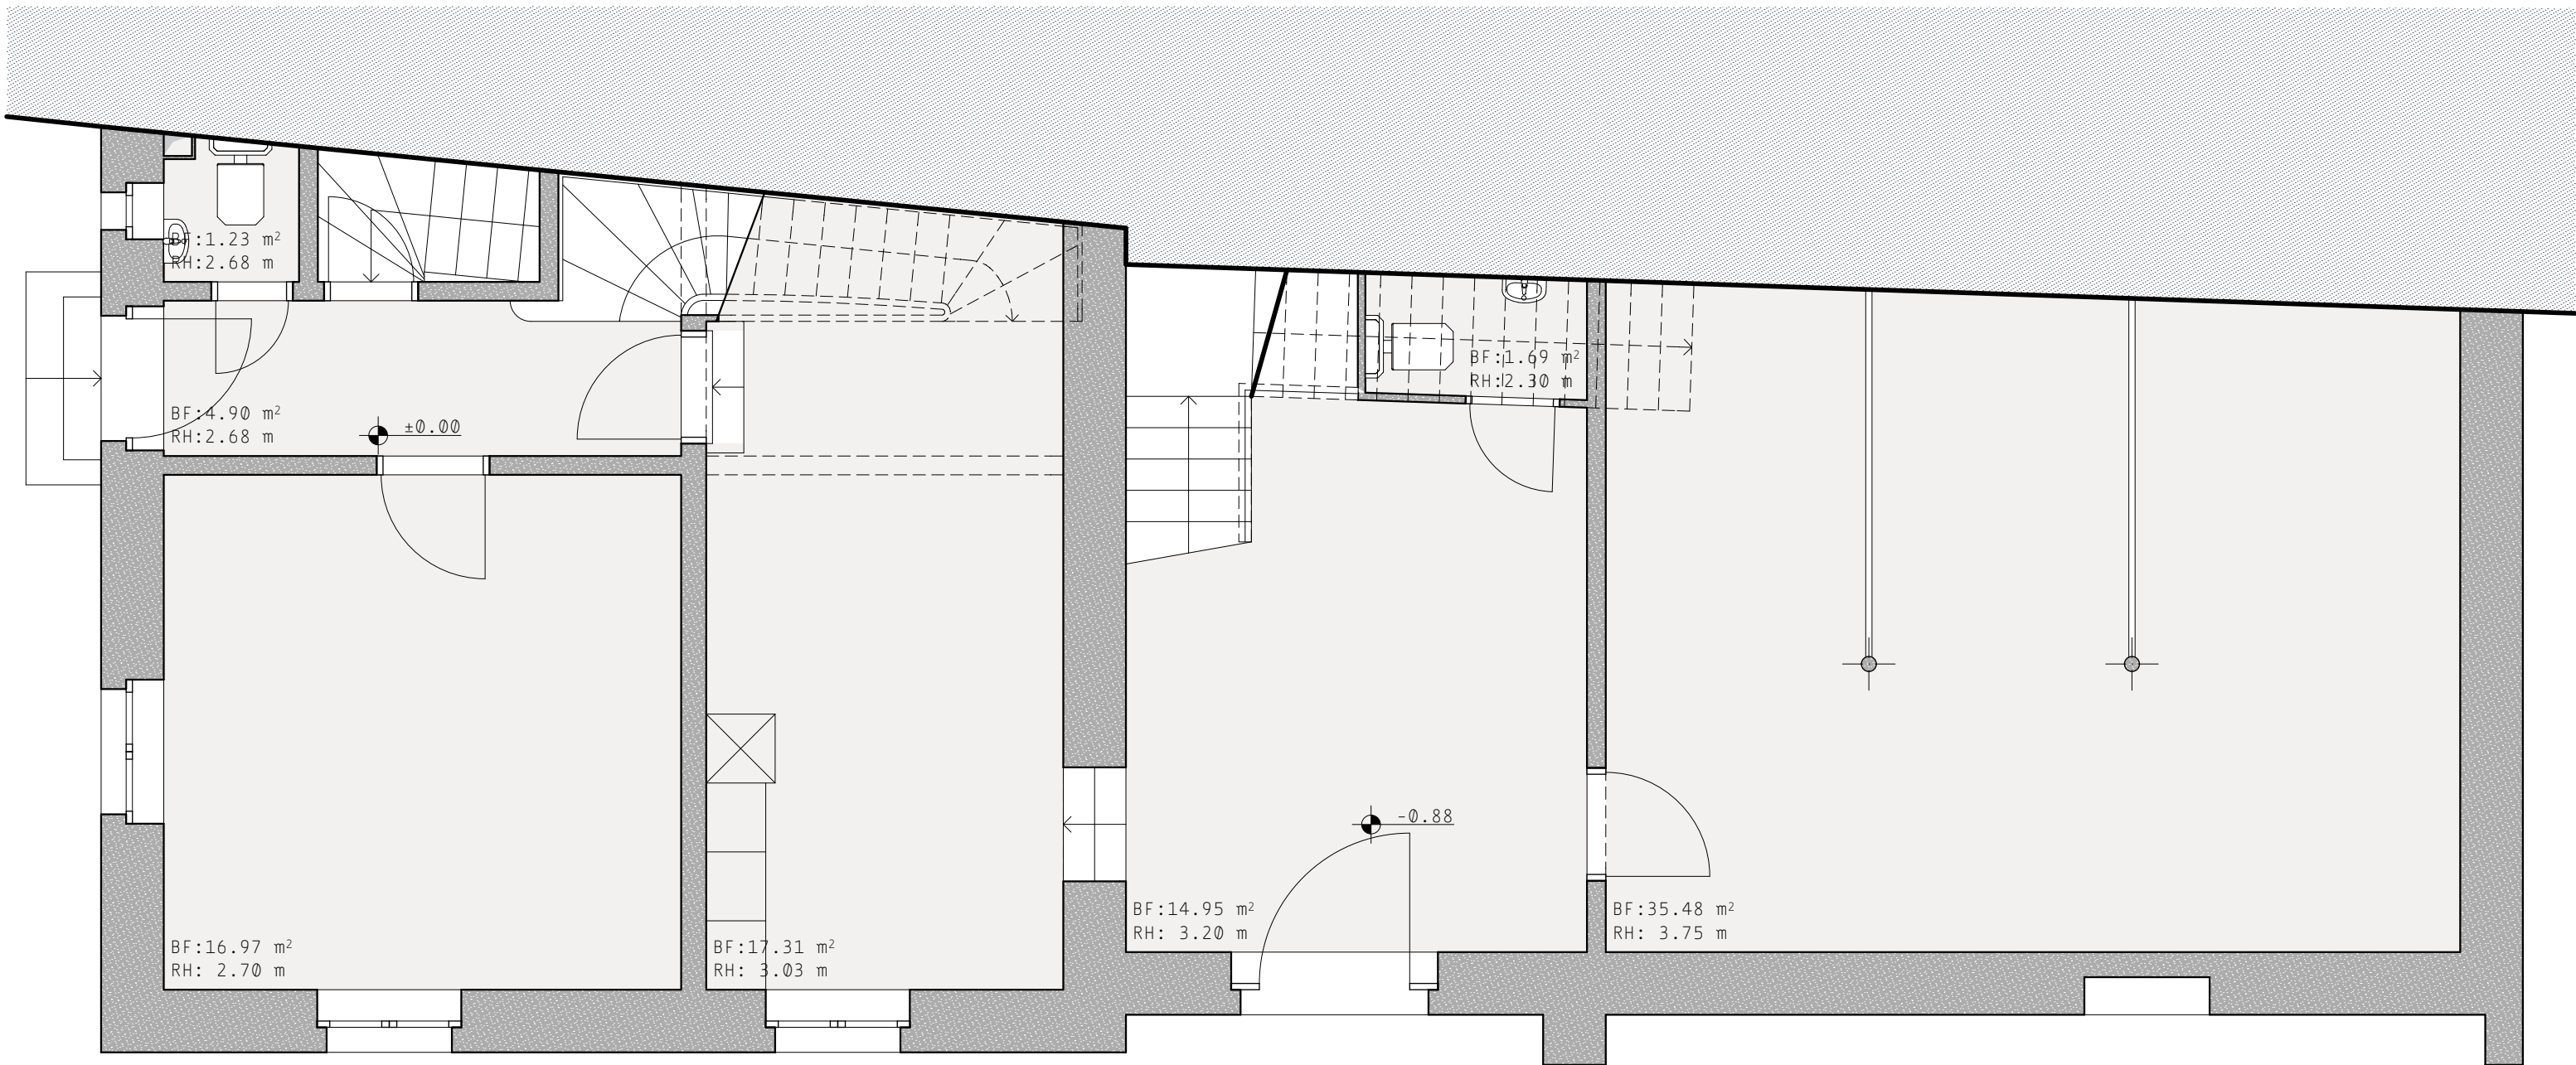

Rittergasse 35, Basel

Villa

Grundriss EG ————— grisard'architektur

————— dipl. Arch. ETH SIA, Hardstrasse 81, 8004 Zürich

————— 2016